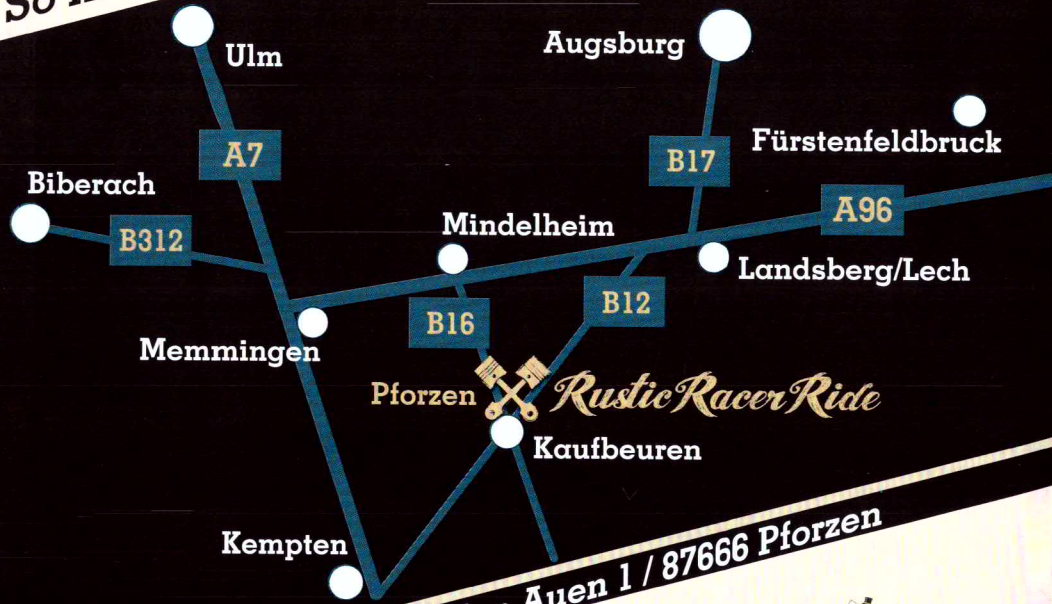

So findet ihr zum Rustic Racer Ride:

Flohweise / Auf den Auen 1 / 87666 Pforzen

powered by:

Flohweise

Partner & Sponsoren:

Micha Threin  
Stuntfahrer

TÜVRheinland®  
Genau. Richtig.

Weitere Infos unter:

25 YEARS

proudly presents

1. Cafe-Racer-Days  
23.-25. Juni 2017

- + Live Music
- + Stuntshow
- + Mofa-Roulette
- + Camping
- + Bike-Prämierung
- + Wheelie-Simulator
- + Ride Out ...